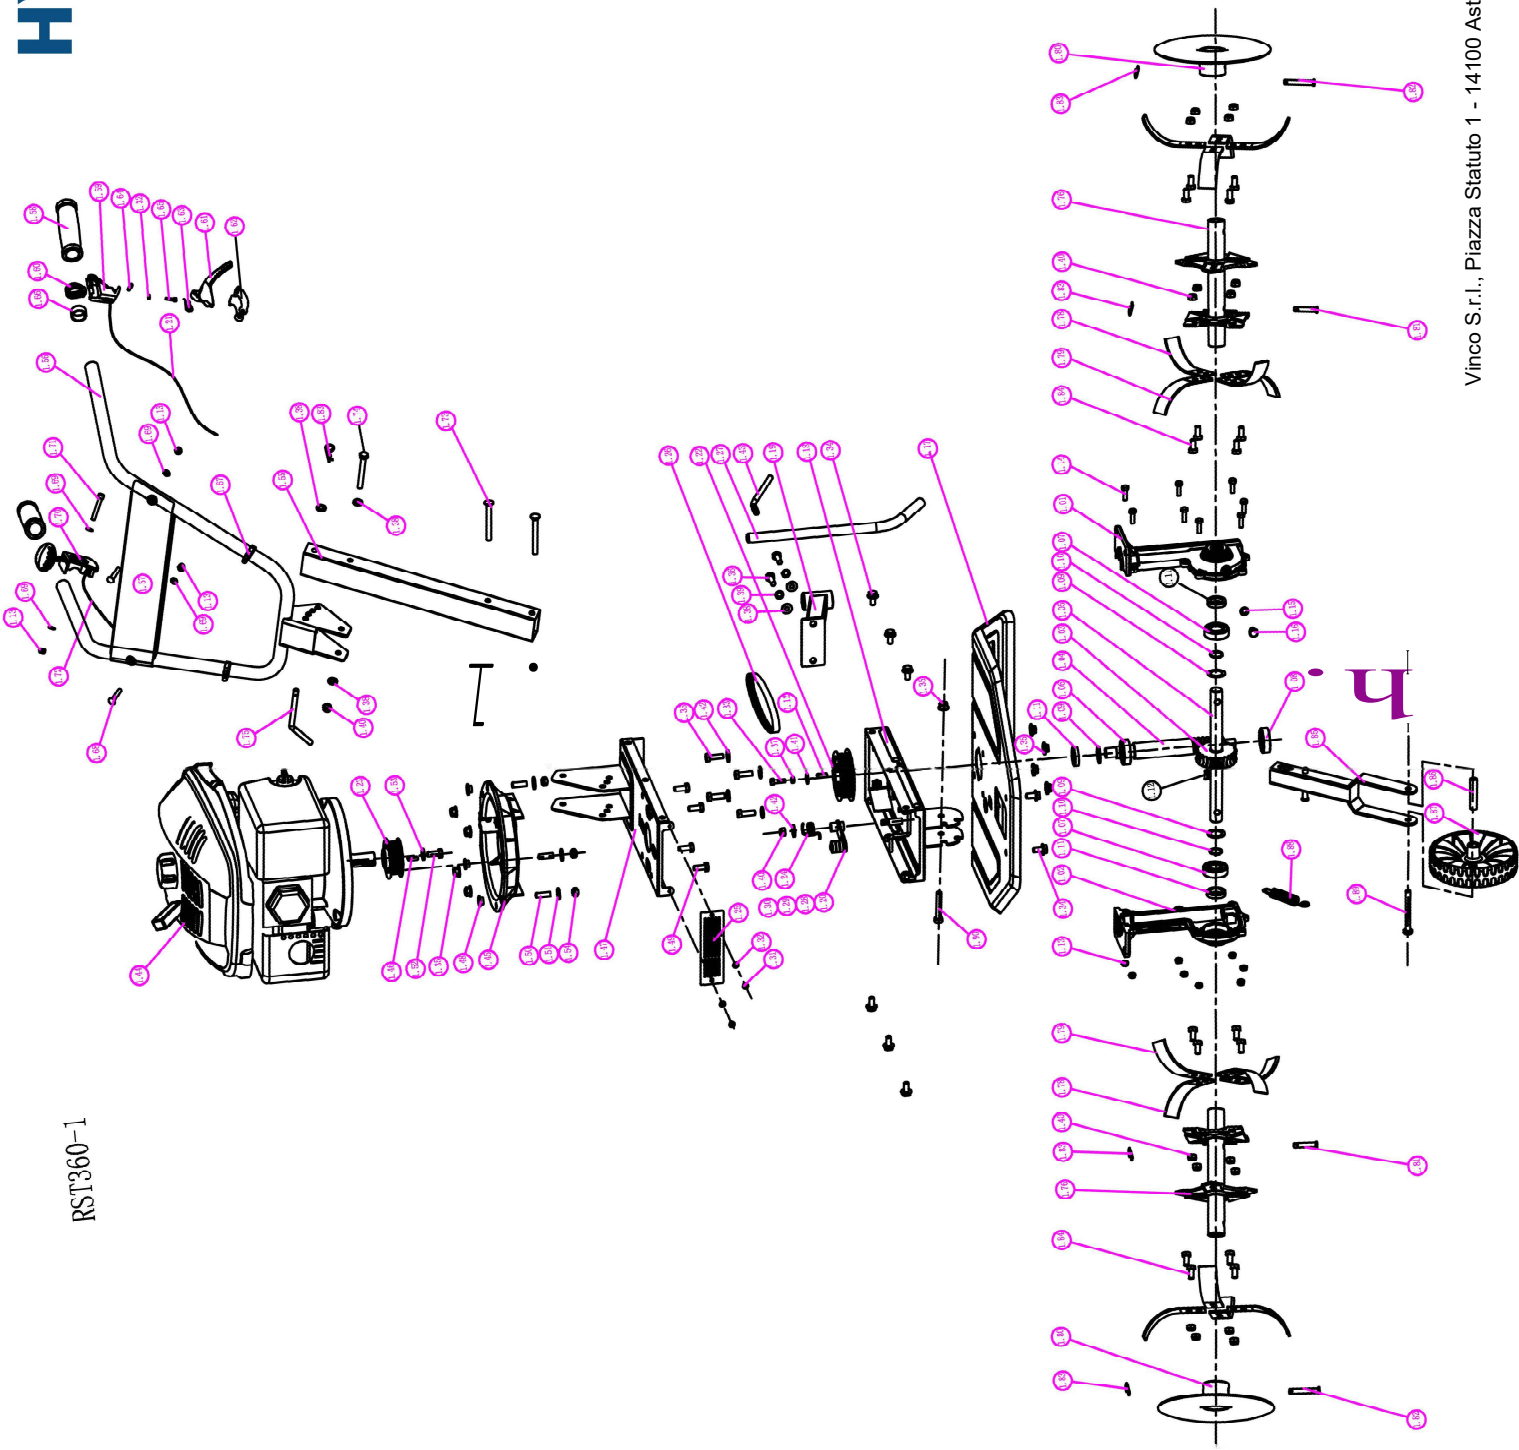

RST360-1

RICAMBI DISPONIBILI
Legenda esploso 35105 / RST360-1

Parte nr.	Codice	Descrizione (ITA)	Description (ENG)	EAN
da 1.78 a 1.84	35161	Frese singola larghezza (kit)	Cutters single width (kit)	8028815351614
da 1.01 a 1.11	96173	Trasmissione completa	Gearbox	8028815961738
1.87	96371	Ruota anteriore	Front wheel	8028815963718
1.26	96601	Cinghia trasmissione	Belt	8028815966016
1.56	96131	Manubrio	Handlebar	8028815961318
1.21	96507	Cavo e guaina frizione	Clutch cable	8028815965071
1.72	96408	Cavo e guaina acceleratore	Throttle cable	8028815964081
1.21 + da 1.58 a 1.72	96730	Gruppo leva frizione e cavo	Clutch lever and cable	'8028815967303
da 1.69 a 1.72	96401	Gruppo leva acceleratore e cavo	Throttle lever and cable	8028815964012
n/a	65401	Filtro aria	Air filter	8028815654012
n/a	36800	Filtro aria completo (kit)	Air filter complete (kit)	8028815368001
n/a	95987	Serbatoio carburante	Fuel tank	8028815959872
n/a	95988	Tappo serbatoio carburante	Fuel tank cap	8028815959889
n/a	95989	Tube e filtro carburante	Fuel pipe and filter	8028815959896
n/a	95990	Carter protezione motore	Engine cover	8028815959902
n/a	96109	Bobina	Ignition coil	8028815961097
n/a	96315	Carburatore	Carburetor	8028815963152
n/a	96145	Motore completo	Engine complete	8028815961455
n/a	96739	Guarnizioni testa motore (kit)	Head gaskets (kit)	8028815967396
n/a	96741	Terminale di scarico	Muffler	8028815967419
n/a	96914	Gruppo avviamento	Starter assy	8028815969147